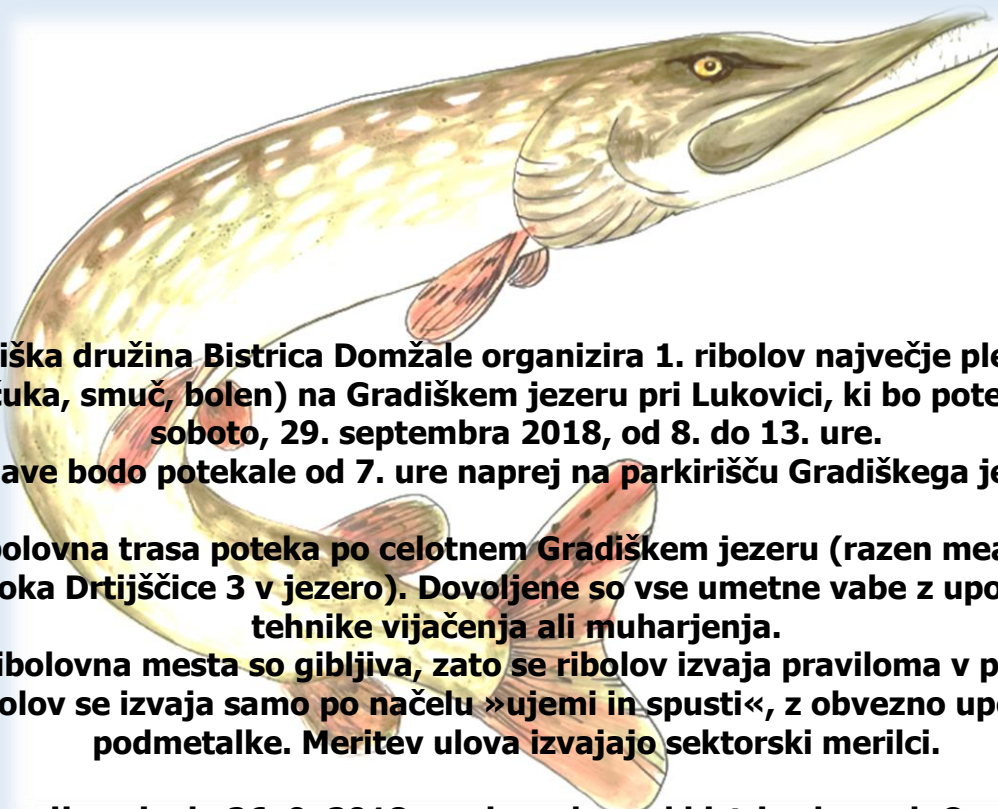

RIBIŠKA DRUŽINA BISTRICA DOMŽALE

Krakovska cesta 18A, SI-1230 Domžale
ID št. za DDV: SI11665157, MŠ: 5238331, TRR: SI56 6100 0001 9064 727
Registrski organ: UE Domžale. Ribiška družina je društvo s statusom delovanja v javnem interesu.
www.rd-bistrica-domzale.si, rd.bistricadomzale@gmail.com, 070-797-676

Datum: 11. 9. 2018

VABILO NA 1. RIBOLOV NAJVEČJE PLENILKE GRADIŠKO JEZERO - 2018

Ribiška družina Bistrica Domžale organizira 1. ribolov največje plenilke (ščuka, smuč, bolen) na Gradiškem jezeru pri Lukovici, ki bo potekal v soboto, 29. septembra 2018, od 8. do 13. ure.